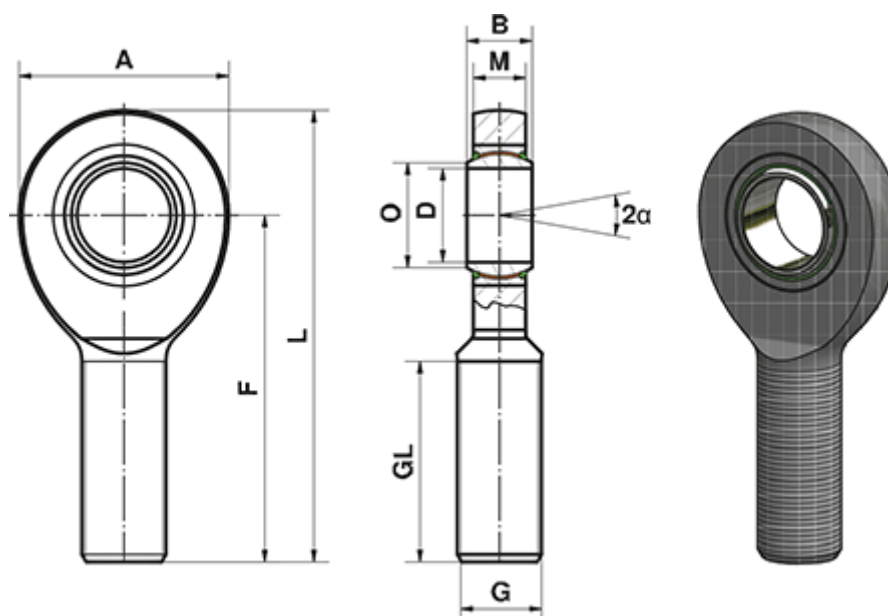

Varenummer: 03493020
Beskrivelse: Fluro Heavy Duty Ledhoved EAL 20 EW-2RS
M20x1,5 Udvendig gevind
Note: 20

Mål

A	= 53	L	= 104.5
a (grader)	= 9	M	= 12
B	= 16	O	= 24.1
D	= 20	Statisk belastning C0 (kN)	= 62.5
Dynamisk belastning C (kN)	= 67.5	Vægt (g)	= 320
F	= 78		
G	= M20x1,5		
GL	= 43		